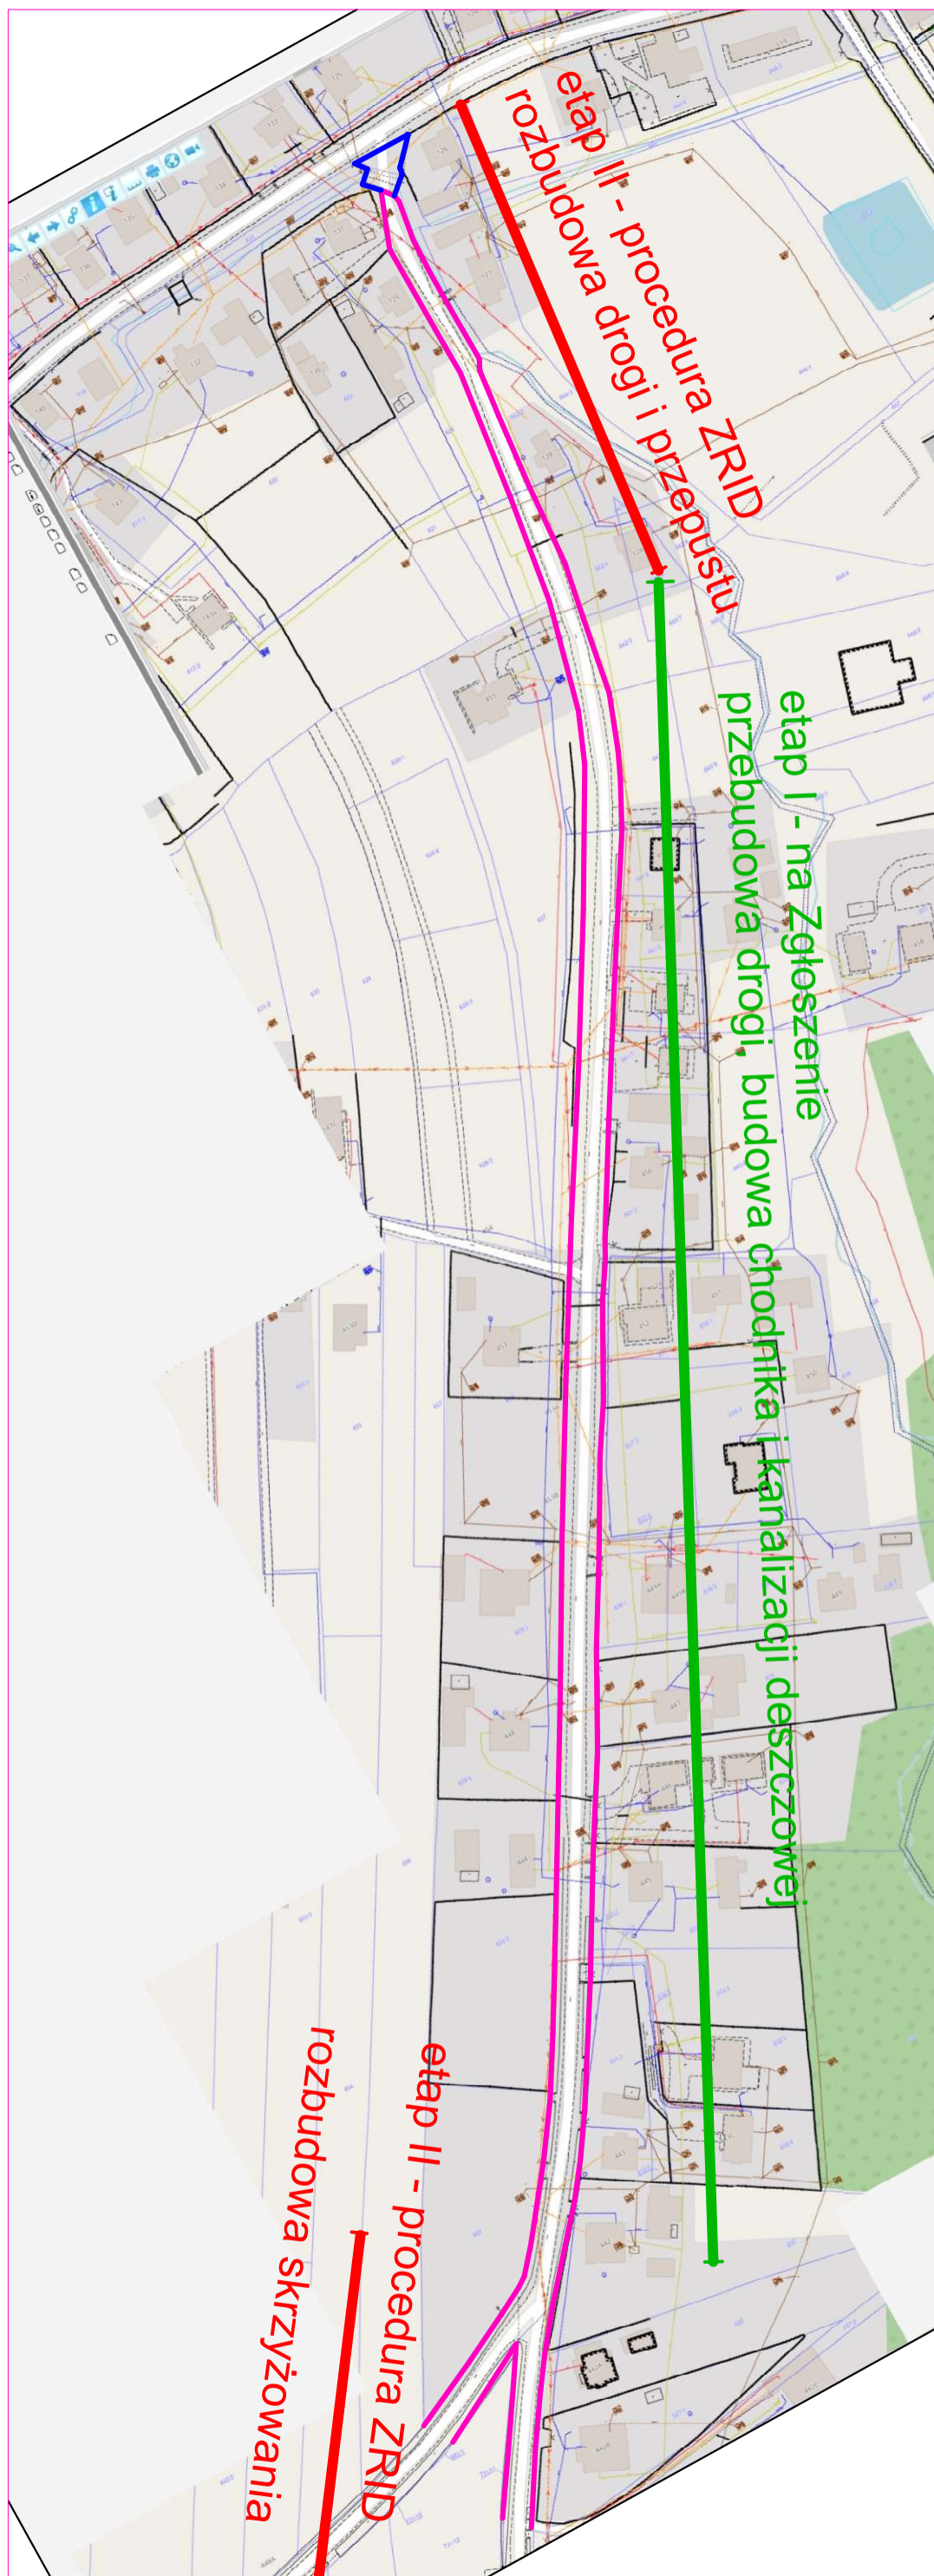

Rozbudowa i przebudowa drogi gminnej nr 108559R Strażów Olszyny

Działka nr 661/2 obręb Strażów

Legenda

-  Pas drogowy - droga gminna
-  Teren ZDP Rzeszów