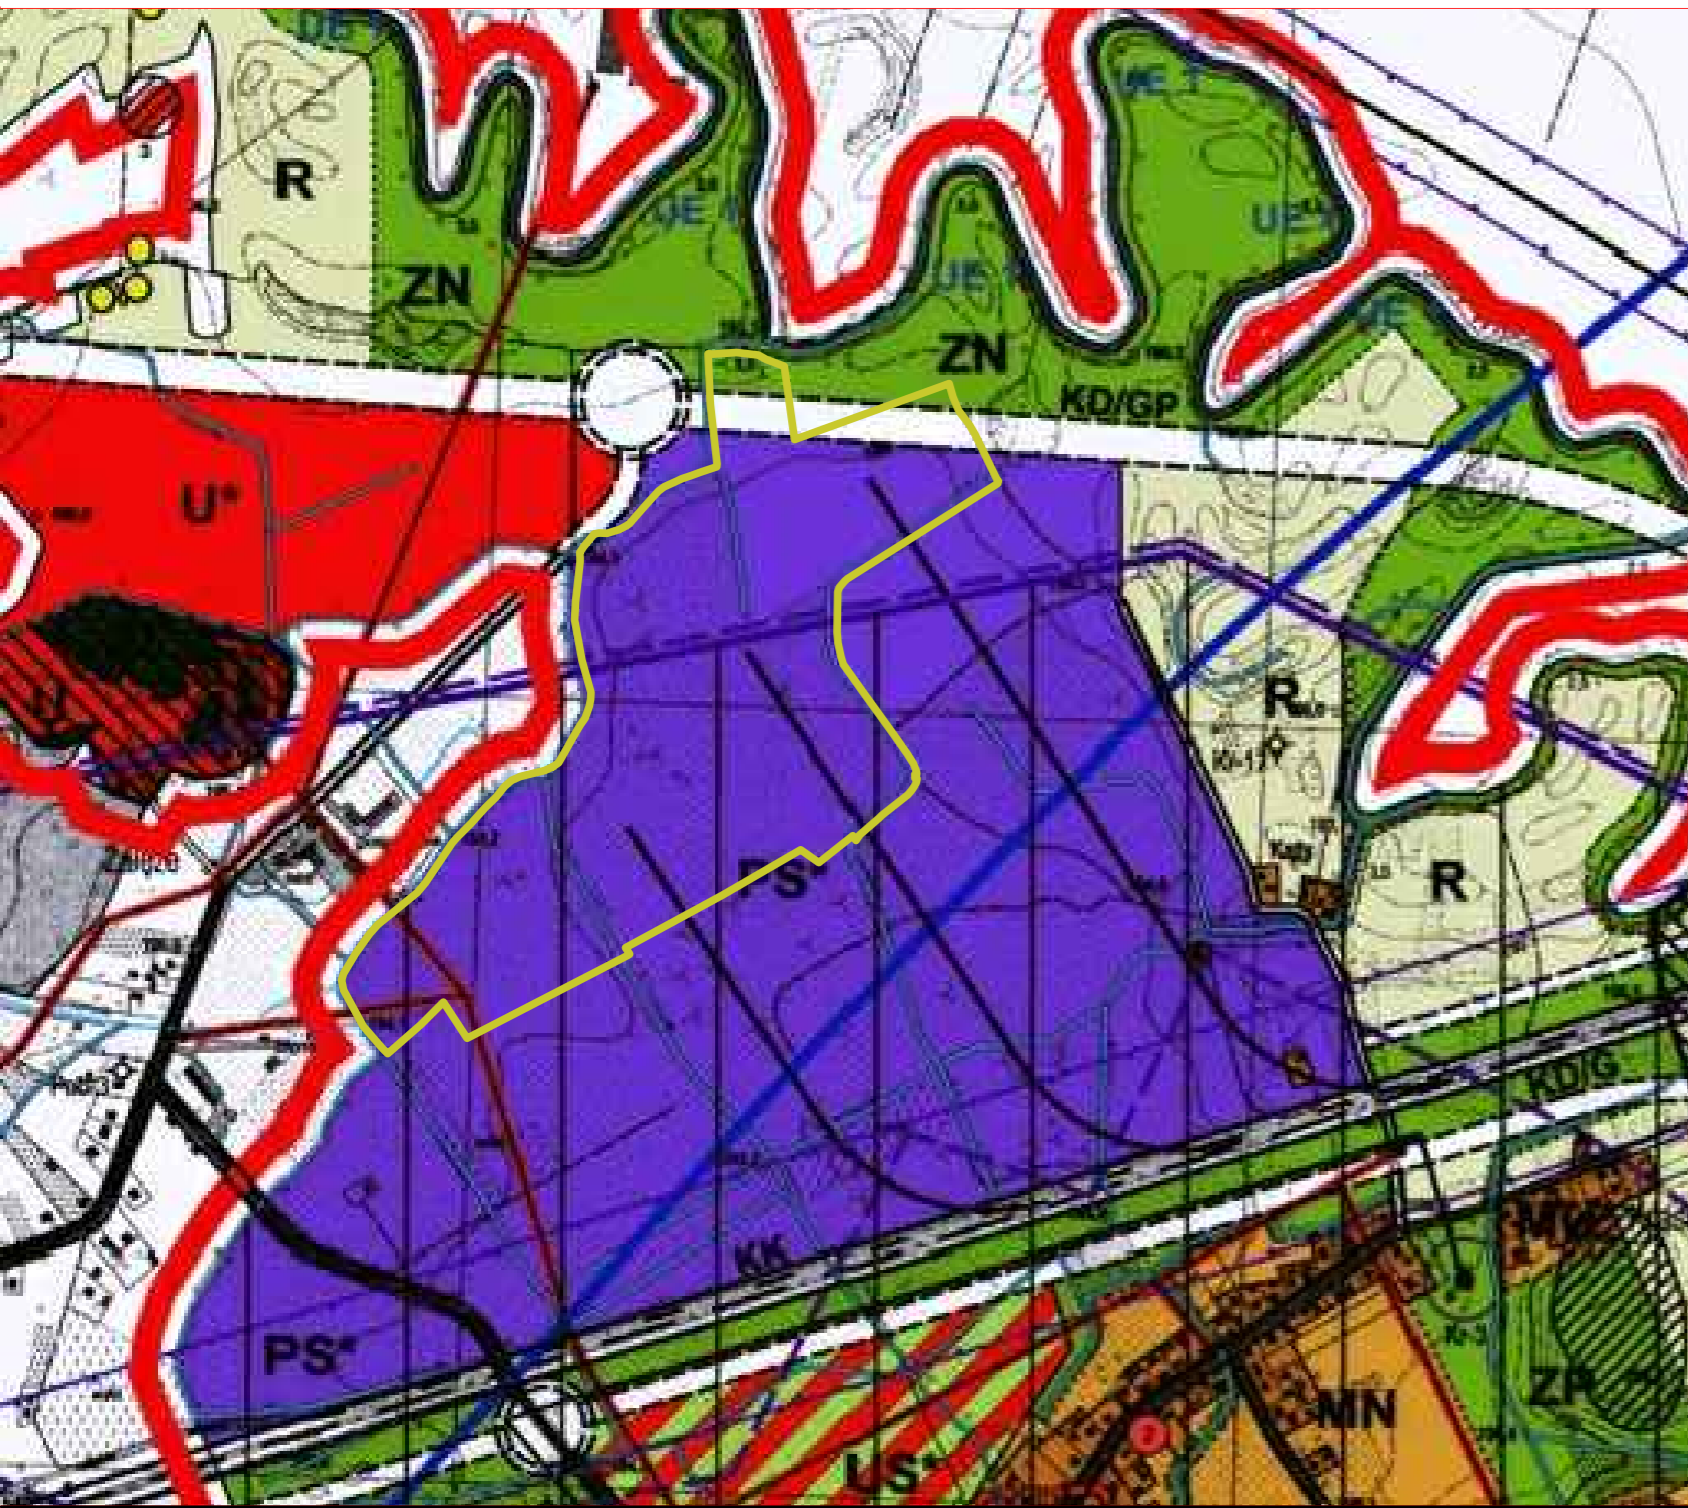

RYSUNEK PLANU
SKALA 1:2000

LEGENDA

-  Orientacyjne granice terenu objętego przystąpieniem do Miejscowego planu zagospodarowania przestrzennego „Stary Plan” nr 2/2022 terenu przeznaczonego pod usługi publiczne - sportu i rekreacji w miejscowości Krasne, gmina Krasne
-  Teren nieobjęty przystąpieniem do Miejscowego planu zagospodarowania przestrzennego „Stary Plan” nr 2/2022 terenu przeznaczonego pod usługi publiczne - sportu i rekreacji w miejscowości Krasne, gmina Krasne