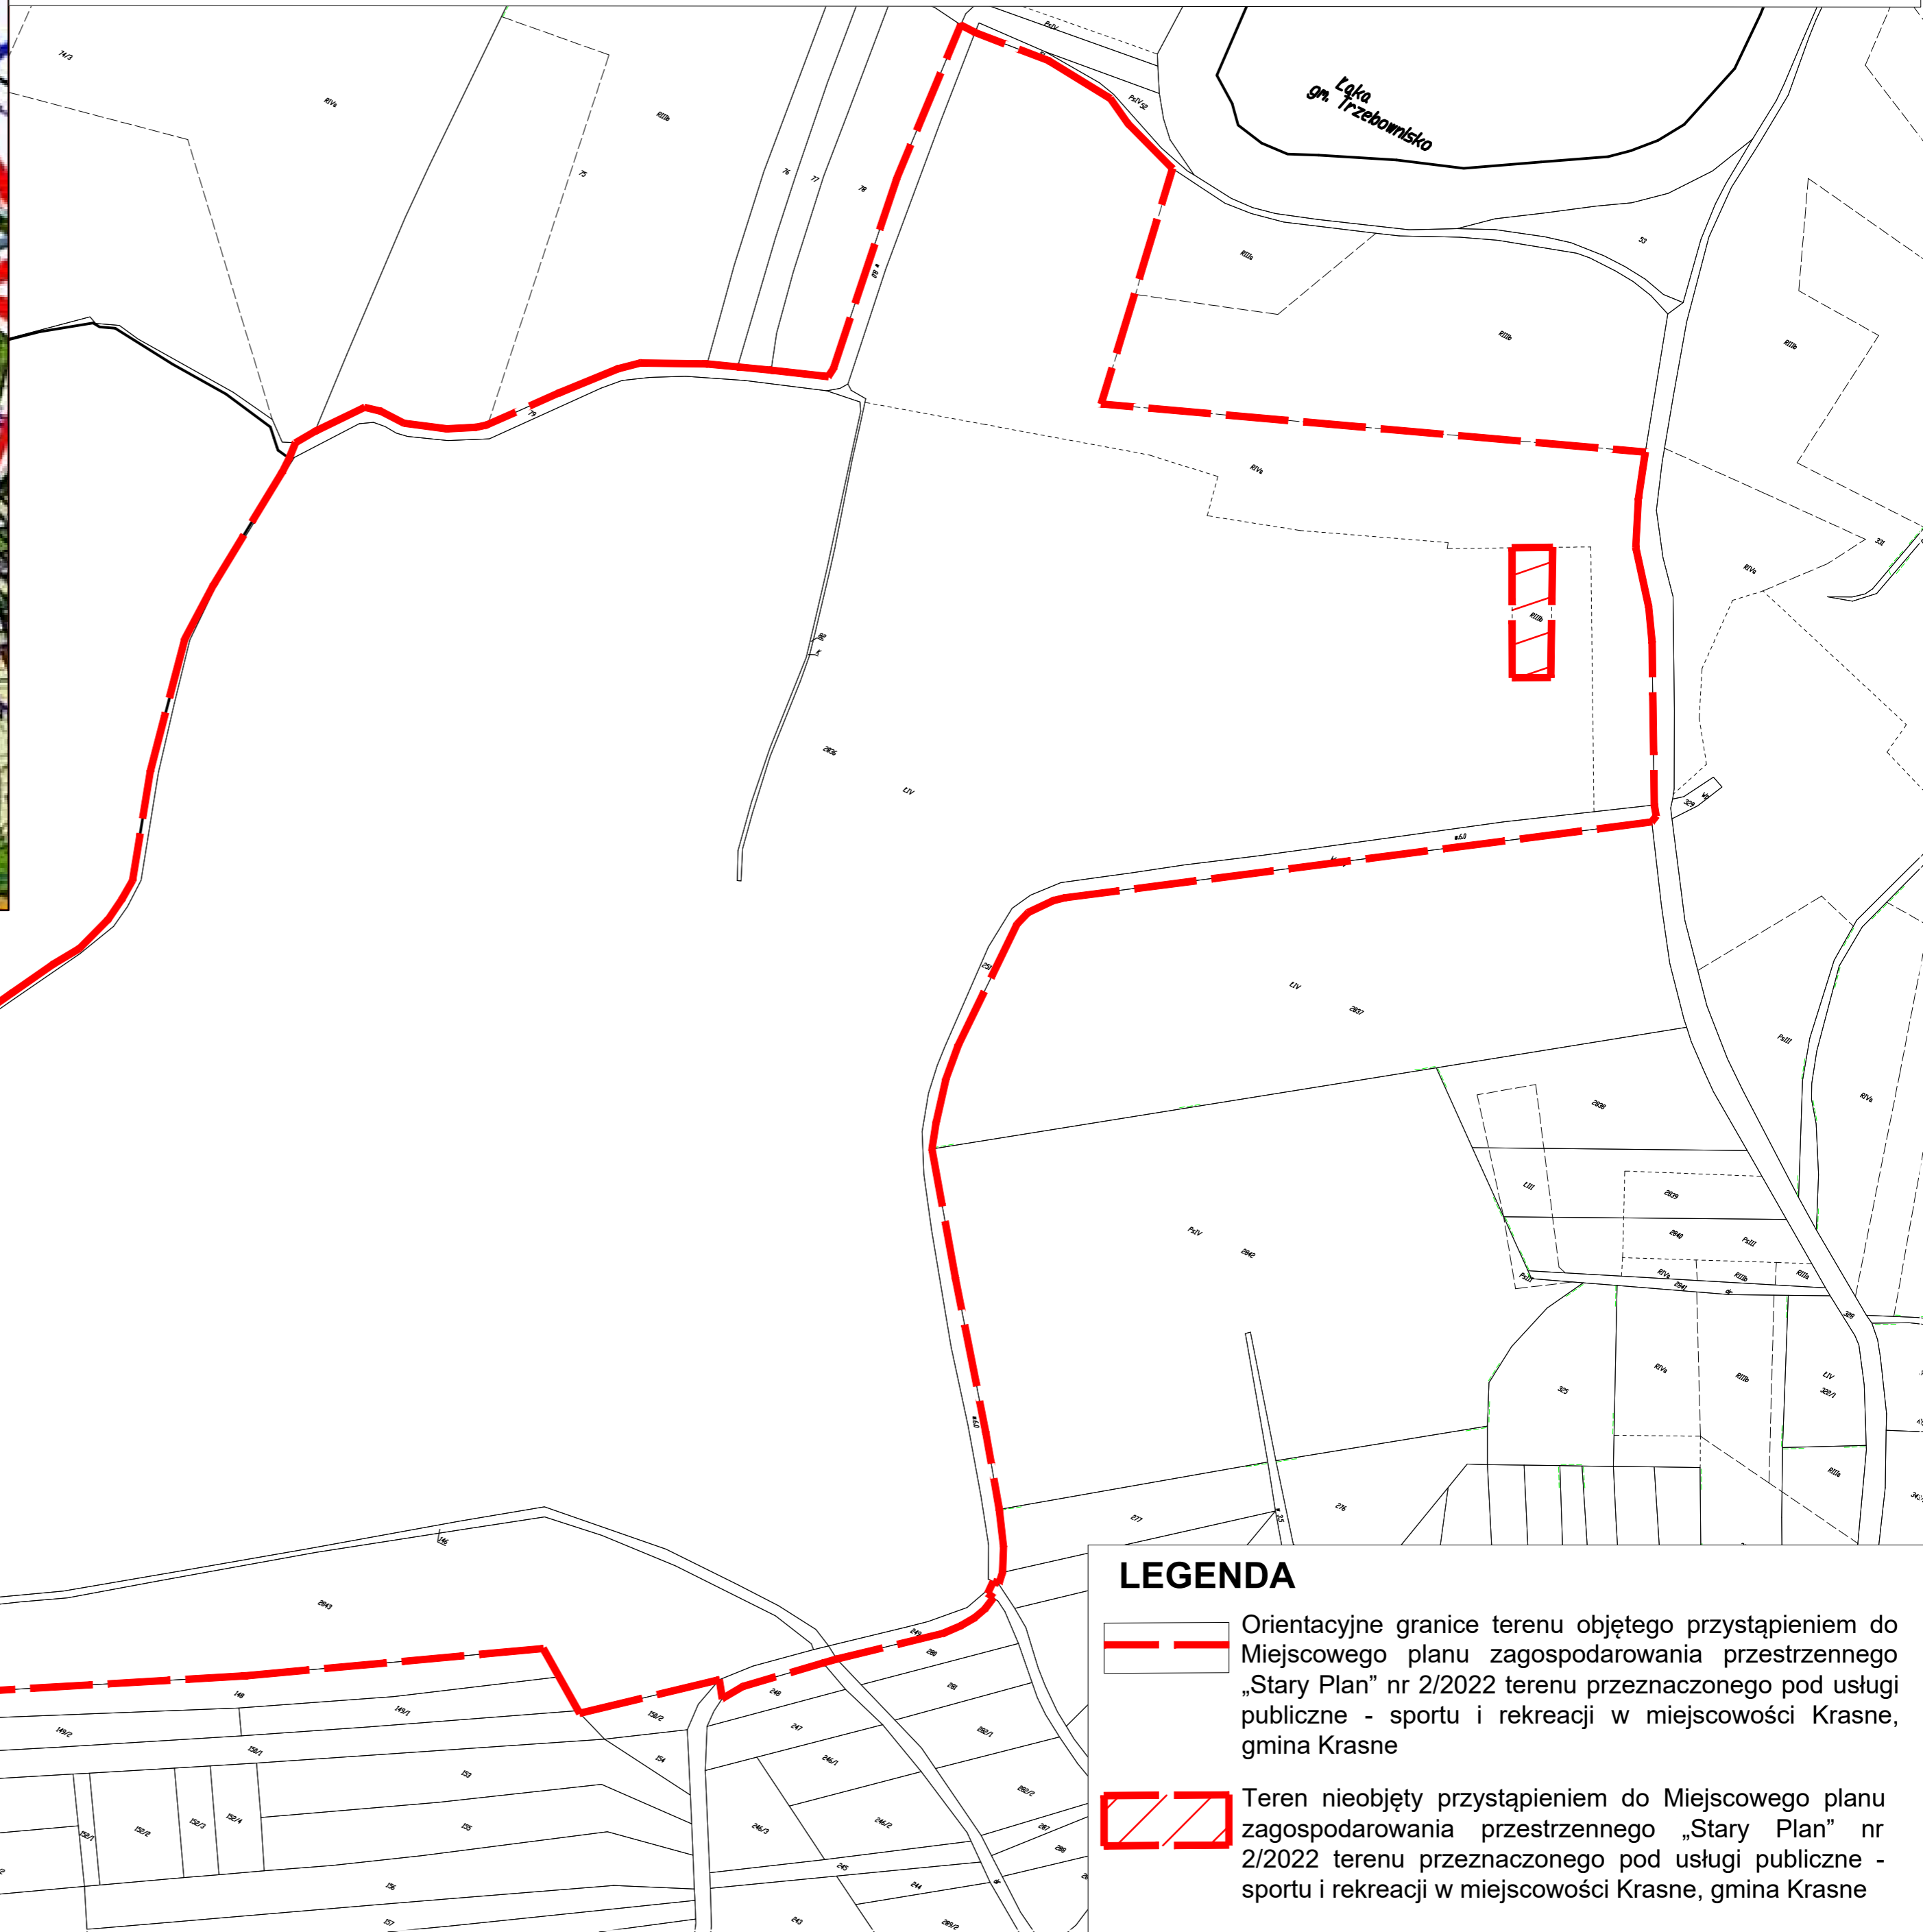

RYSUNEK PLANU
SKALA 1:2000

LEGENDA

-  Orientacyjne granice terenu objętego przystąpieniem do Miejscowego planu zagospodarowania przestrzennego „Stary Plan” nr 2/2022 terenu przeznaczonego pod usługi publiczne - sportu i rekreacji w miejscowości Krasne, gmina Krasne
-  Teren nieobjęty przystąpieniem do Miejscowego planu zagospodarowania przestrzennego „Stary Plan” nr 2/2022 terenu przeznaczonego pod usługi publiczne - sportu i rekreacji w miejscowości Krasne, gmina Krasne